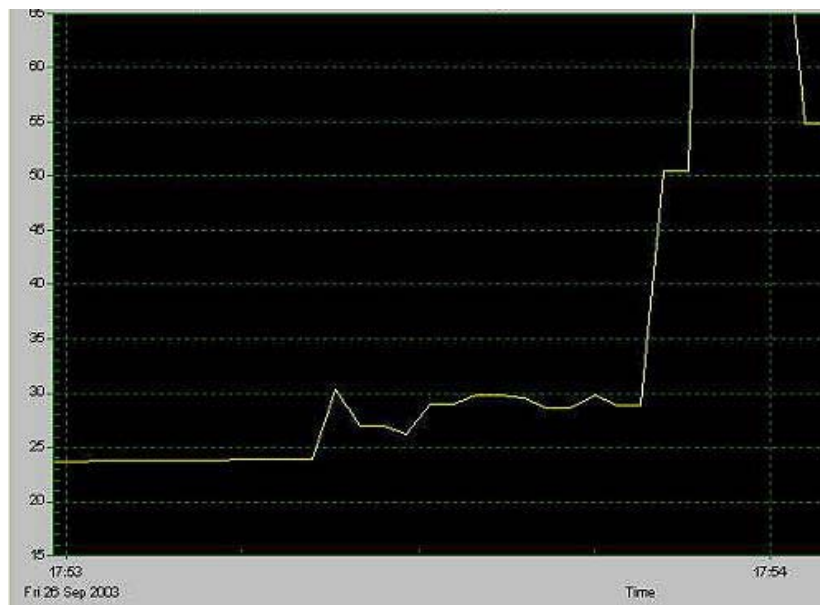

PROBUS u Hrvatskoj	PROBUS u Srbiji	PROBUS u Bosni i Hercegovini
PROBUS K. I.G. d.o.o. Kutinska 15, Novo Selo Palanječko HR-44202 SISAK-Topolovac Tel.: +385-(0)44-525 252 Fax: +385-(0)44-525 259	PCE Grupa d.o.o. Kolarova 17 SRB-21470 Bački Petrovac Tel.: +381-(0)21-782 612 Fax: +381-(0)21-780 625	PCE Grupa d.o.o. Derviša Numića 50 BiH-71000 Sarajevo Tel.: +387-(0)33-713 445 Fax: +387-(0)33-713 446