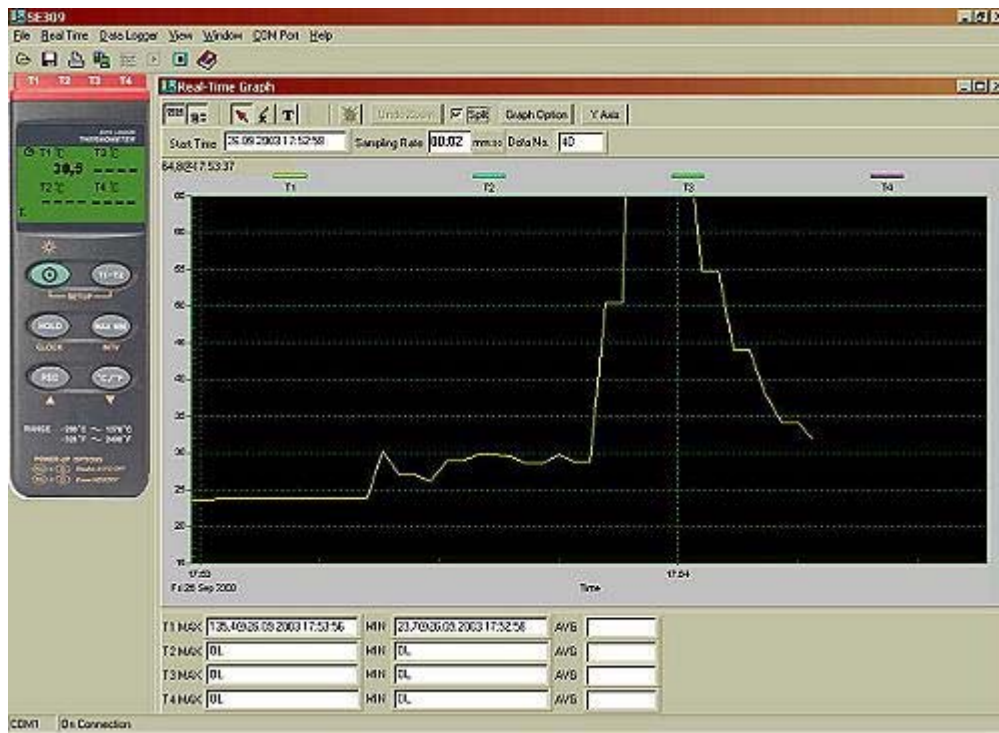

Mjerač temperature je moguće konfigurirati pomoću tastature ili softwera. Standardni portal za posluživanje vidite na slijedećoj slici (uklj. snimljena mjerna krivulja). Podaci mogu biti prikazani u grafičkom obliku ili kao numerička kolona na uređaju ili u softwerau.

Slijedeća slika prikazuje isječak snimljene temperaturne krivulje (x-t- dijagram). Svi pohranjeni podaci mogu biti eksportirani u druge kalkulacijske i tabelarne programe, kao npr. MS Excel.