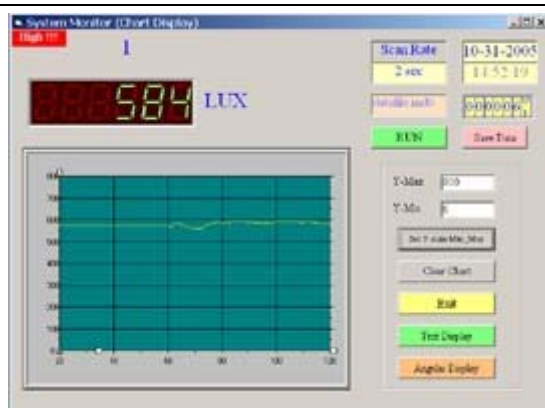

Data-logger-luksometar PRO-2005LX

Uređaj za mjerenje osvjjetljenja sa internim spremnikom podataka, sučeljem i softwareom

Data-logger-luksometar za luksu i footcandle sa spremnikom podataka za 16.000 mjernih vrijednosti. Luksometar sadrži 4 mjerna područja: do 200 luksa, do 2.000 luksa, do 20.000 luksa i do 100.000 luksa. Točnost luksometra iznosi $\pm 4\%$ i omogućava točno utvrđivanje svjetlosnih uvjeta. Luksometar je idealan za ocjenu radnog mjesta, za osvjetljenje izložbenih prozora i vitrina i za optimiranje kompjutorskih radnih mjesta. Daljnje prednost luksometra PRO-2005LX je mogućnost mjerenja različitih izvora svjetla kao što su: normalno svjetlo (Wolfram, dnevno svjetlo 2856K), lampe sa plemenitim plinovima, lampe sa natrijskom parom i lampe sa živinom parom. Mjerna vrijednost se prikazuje u luksima ili ft-Candle.

- Interni spremnik podataka za 16.000 mjernih vrijednosti
- Interval pospremanja podesiv između 2 sekunde i 9 sati
- Luks ili FootCandle
- Senzor: Silicon-foto-dioda
- Vrsta izvora svjetla odabirljiva
- Korekcija boje i kosinus-korigirana leća (prema C.I.E.)
- Veliko područje do 100.000 luksa
- Jednostavna korekcija nule
- Veliki LCD-Display garantira dobru očitljivost i kod loših mjernih uvjeta
- Manualan odabir područja
- RS-232 sučelje
- Min- / Max-Hold-funkcija
- Data Hold-funkcija
- Auto-Power-Off funkcija (isključiva)
- ABS-sintetičko kućište
- Isklopivi stolni stativ
- Moguća montaža na stativ